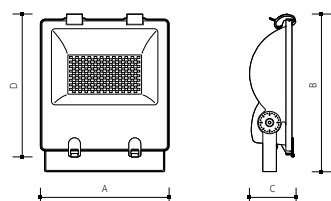

550mm

170mm

170mm

KÓD	W	lm	CZK	EUR
PN15300009	10W	450lm	1995,-	81,28

MODENA 70 | 100 | 150 | 200W

LED 5000K 120°

KÓD	A	B	C	D
PN33300011	240	300	80	250
PN33300012	280	345	105	310
PN33300013	365	430	120	375
PN33300014	365	430	120	375

KÓD	W	lm	CZK	EUR
PN33300011	70W	6000lm	2585,-	105,31
PN33300012	100W	8000lm	2985,-	121,61
PN33300013	150W	12000lm	4985,-	203,09
PN33300014	200W	15000lm	6985,-	284,57