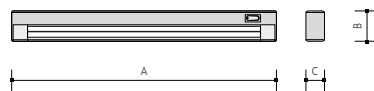

LED PANEL SLIM

595x595mm
12mm
600mm
600mm

				CZK	EUR
LM22300009	<input type="checkbox"/>	<input type="radio"/>	40W 2800lm	1400,-	57,04

AIGLOS LED 5W | 10W

				CZK	EUR
PN11100012	<input type="checkbox"/>	<input type="radio"/>	5W 360lm	495,-	20,17
PN11200012	<input type="checkbox"/>	<input type="radio"/>	5W 380lm	495,-	20,17
PN11100013	<input type="checkbox"/>	<input type="radio"/>	5W 360lm	545,-	22,20
PN11200013	<input type="checkbox"/>	<input type="radio"/>	5W 380lm	545,-	22,20
PN11100014	<input type="checkbox"/>	<input type="radio"/>	10W 720lm	645,-	26,28
PN11200014	<input type="checkbox"/>	<input type="radio"/>	10W 750lm	645,-	26,28
PN11100015	<input type="checkbox"/>	<input type="radio"/>	10W 720lm	695,-	28,31
PN11200015	<input type="checkbox"/>	<input type="radio"/>	10W 790lm	695,-	28,31

PROPOJKA	
BLA-00	0cm
BLA-30	30cm

KÓD	A	B	C
PN11100012	353	73	24
PN11200012	353	73	24
PN11100013	353	73	24
PN11200013	353	73	24
PN11100014	582	73	24
PN11200014	582	73	24
PN11100015	582	73	24
PN11200015	582	73	24