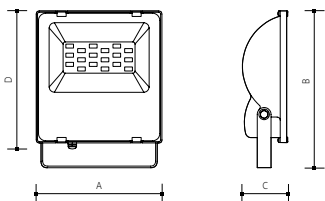

KÓD	W	lm	CZK	EUR
PN34100007	10W	850lm	495,-	20,17
PN34100008	20W	1750lm	795,-	32,39
PN34300007	10W	900lm	495,-	20,17
PN34300008	20W	1800lm	795,-	32,39

MODENA 10 | 20 | 30 | 50W

LED 5000K 120°

KÓD	A	B	C	D
PN33300007	120	160	45	145
PN33300008	160	210	55	170
PN33300009	195	250	65	210
PN33300010	195	250	65	210

KÓD	W	lm	CZK	EUR
PN33300007	10W	900lm	485,-	19,76
PN33300008	20W	1800lm	785,-	31,98
PN33300009	30W	2700lm	1185,-	48,28
PN33300010	50W	4500lm	1585,-	64,57