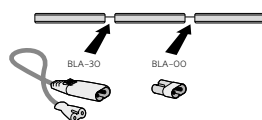

LED PANEL SLIM

595x595mm
12mm
600mm
600mm

				CZK	EUR
LM22300009	<input type="checkbox"/>	<input type="radio"/>	40W 2800lm	1400,-	57,04

AIGLOS LED 5W | 10W

				CZK	EUR
PN11100012	<input type="checkbox"/>	<input type="radio"/>	5W 360lm	495,-	20,17
PN11200012	<input type="checkbox"/>	<input type="radio"/>	5W 380lm	495,-	20,17
PN11100013	<input type="checkbox"/>	<input type="radio"/>	5W 360lm	545,-	22,20
PN11200013	<input type="checkbox"/>	<input type="radio"/>	5W 380lm	545,-	22,20
PN11100014	<input type="checkbox"/>	<input type="radio"/>	10W 720lm	645,-	26,28
PN11200014	<input type="checkbox"/>	<input type="radio"/>	10W 750lm	645,-	26,28
PN11100015	<input type="checkbox"/>	<input type="radio"/>	10W 720lm	695,-	28,31
PN11200015	<input type="checkbox"/>	<input type="radio"/>	10W 790lm	695,-	28,31

PROPOJKA	
BLA-00	0cm
BLA-30	30cm

KÓD	A	B	C
PN11100012	353	73	24
PN11200012	353	73	24
PN11100013	353	73	24
PN11200013	353	73	24
PN11100014	582	73	24
PN11200014	582	73	24
PN11100015	582	73	24
PN11200015	582	73	24